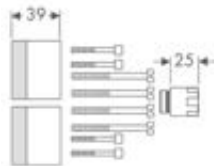

code no.
13594000