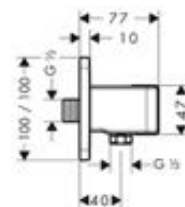

softsquare