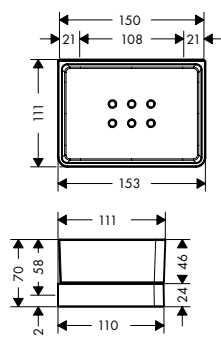

finish	code no.
Chrome	42802000
AXOR FinishPlus*	42802XXX

Optional parts:

AXOR Universal Softsquare Adapter set

finish	code no.
Chrome	42870000
AXOR FinishPlus*	42870XXX