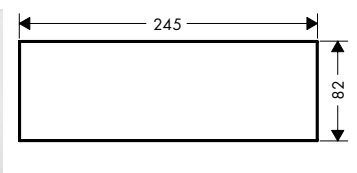

/ material: metal

/ removable

117

200

245

Overview variants

length (mm)	finish	code no.
117	Chrome	47905000
	AXOR FinishPlus*	47905XXX
200	Chrome	47903000
	AXOR FinishPlus*	47903XXX
245	Chrome	47904000
	AXOR FinishPlus*	47904XXX