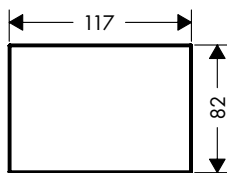

/ material: metal

/ removable

117

200

245

Overview variants

length (mm)	finish	code no.
117	Chrome	47905000
	AXOR FinishPlus*	47905XXX
200	Chrome	47903000
	AXOR FinishPlus*	47903XXX
245	Chrome	47904000
	AXOR FinishPlus*	47904XXX